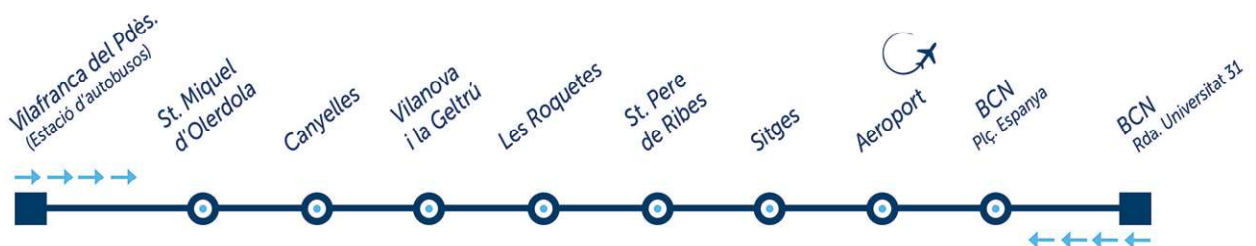

Barcelona >>> Sitges >>> Vilanova >>> Vilafranca

Barcelona		l'Hospitalet de Llobregat	Sitges	St. Pere de Ribes	Les Roquetes	Vilanova i la Geltrú	Cubelles	Canyelles	Olèrdola	Vilafranca del Penedès
Rda Universitat, 31	Pl. Espanya	Residència Bellvitge	Oasis	Pl. Catalunya	Les Roquetes	Estació	Restaurant Foix	Centre	Sant Miquel	Estació d'autobusos
--	--	--	--	--	--	23:10	23:22	--	--	--
--	--	--	23:43	--	--	23:55	--	00:07	00:13	00:20
--	--	--	--	--	--	01:25	01:37	--	--	--
00:45	00:49	00:56	01:21	01:31	01:40	01:46	--	01:58	02:04	02:11
01:15	01:19	--	01:49	--	--	02:01	--	--	--	--
02:00	02:04	02:11	02:36	02:46	02:55	03:01	--	03:13	03:19	03:26
03:00	03:04	03:11	03:36	03:46	03:55	04:01	--	04:13	04:19	04:26
03:45	03:49	--	04:19	--	--	04:31	--	--	--	--
--	--	--	05:15	--	--	05:27	--	--	--	--
04:45	04:49	04:56	05:21	05:31	05:40	05:46	05:58	--	--	--

♿ Per conèixer l'accessibilitat de les línies truqueu al: 938 937 060.
La fluïdesa del trànsit pot condicionar el compliment d'aquests horaris.